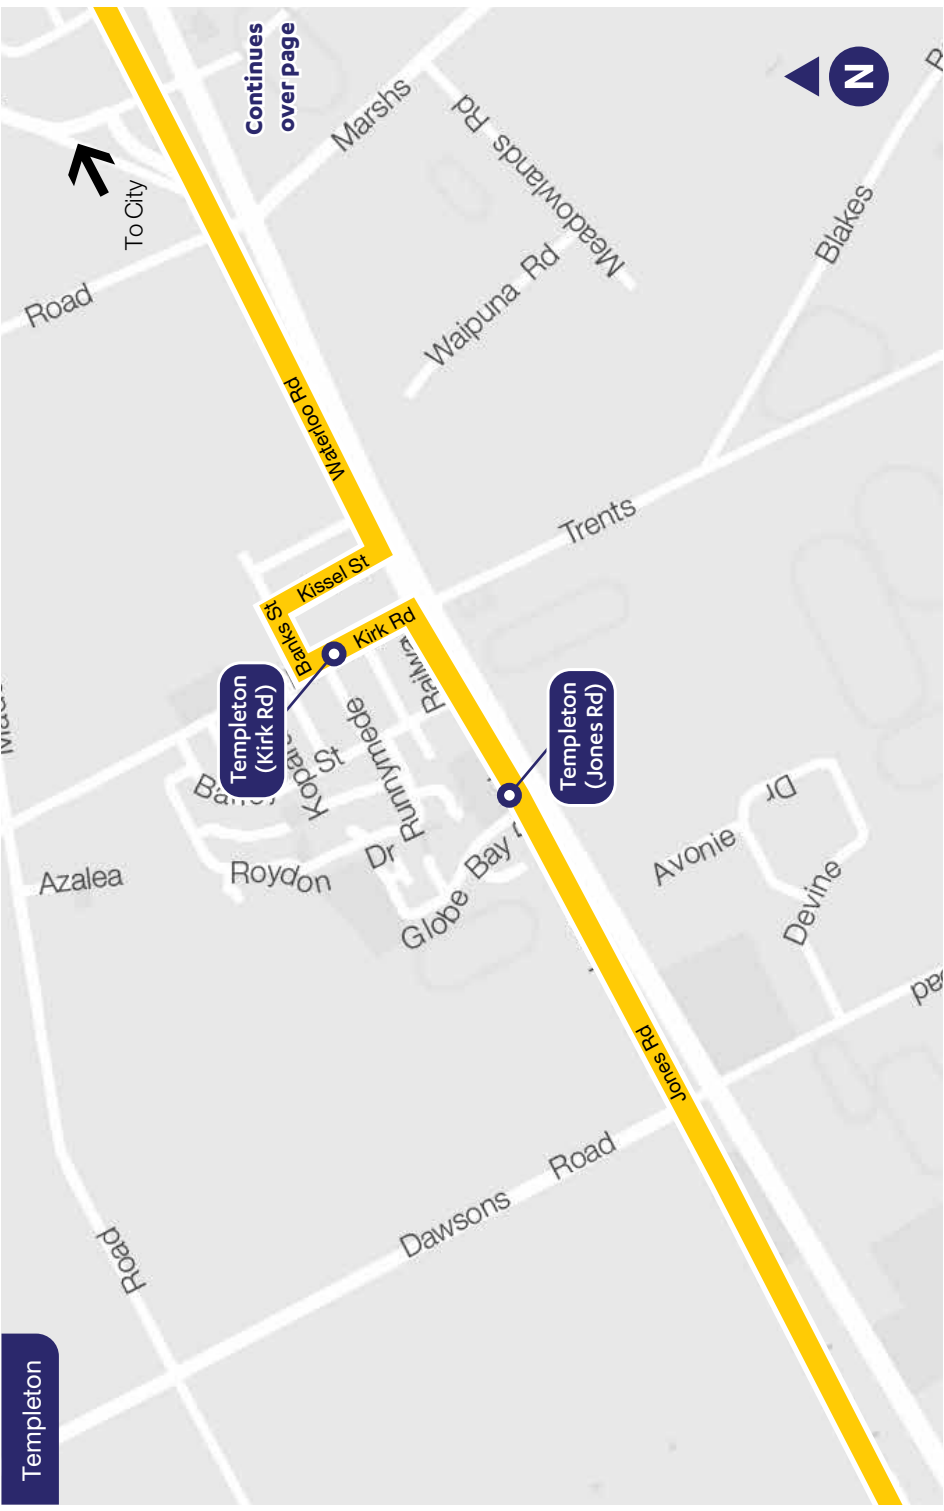

Sunday	PM																					
New Brighton (Oram Ave)	12.10	12.25	12.40	12.55	1.10	1.25	1.40	1.55	2.10	2.25	2.40	2.55	3.10	3.25	3.40	3.55	4.20	4.43	5.13	5.43	6.13	
Eastgate Mall	12.21	12.36	12.51	1.06	1.21	1.36	1.51	2.06	2.21	2.36	2.51	3.06	3.21	3.36	3.51	4.07	4.32	4.55	5.25	5.55	6.24	
Gloucester St (near Fitzgerald Ave)	12.29	12.44	12.59	1.14	1.29	1.44	1.59	2.14	2.29	2.44	2.59	3.14	3.29	3.44	3.59	4.15	4.40	5.03	5.33	6.03	6.32	
Bus Interchange (Platform C)	12.35	12.50	1.05	1.20	1.35	1.50	2.05	2.20	2.35	2.50	3.05	3.20	3.35	3.50	4.05	4.21	4.46	5.09	5.39	6.09	6.38	
Christchurch Hospital	12.43	12.58	1.13	1.28	1.43	1.58	2.13	2.28	2.43	2.58	3.13	3.28	3.43	3.58	4.13	4.29	4.54	5.17	5.46	6.16	6.45	
Westfield Riccarton	12.50	1.05	1.20	1.35	1.50	2.05	2.20	2.35	2.50	3.05	3.20	3.35	3.50	4.05	4.20	4.36	5.01	5.24	5.51	6.21	6.50	
Church Corner	12.57	1.12	1.27	1.42	1.57	2.12	2.27	2.42	2.57	3.12	3.27	3.42	3.57	4.12	4.27	4.43	5.08	5.31	5.57	6.27	6.56	
The Hub Hornby	1.12	1.27	1.37	1.57	2.12	2.27	2.37	2.57	3.12	3.27	3.37	3.57	4.12	4.27	4.37	4.58	5.23	5.41	6.12	6.36	7.11	
Templeton (Kirk Rd)			1.47				2.47				3.47				4.47			5.51		6.46		
Rolleston (Kidman St)			1.58				2.58				3.58				4.58			6.02		6.57		
Rolleston (Brookside Park)			2.15				3.15				4.15				5.15			6.19		7.14		

Sunday	PM							
New Brighton (Oram Ave)	6.43	7.13	7.43	8.13	8.43	9.13	9.43	10.13
Eastgate Mall	6.54	7.24	7.54	8.24	8.54	9.24	9.54	10.24
Gloucester St (near Fitzgerald Ave)	7.02	7.32	8.02	8.32	9.02	9.32	10.02	10.32
Bus Interchange (Platform C)	7.08	7.38	8.08	8.38	9.08	9.38	10.08	10.38
Christchurch Hospital	7.15	7.45	8.15	8.45	9.15	9.45	10.15	10.45
Westfield Riccarton	7.20	7.50	8.20	8.50	9.20	9.50	10.20	10.50
Church Corner	7.26	7.56	8.26	8.56	9.25	9.55	10.25	10.55
The Hub Hornby	7.35	8.11	8.35	9.11	9.34	10.10	10.40	11.10
Templeton (Kirk Rd)	7.45		8.45		9.44			
Rolleston (Kidman St)	7.56		8.56		9.55			
Rolleston (Brookside Park)	8.13		9.13		10.12			